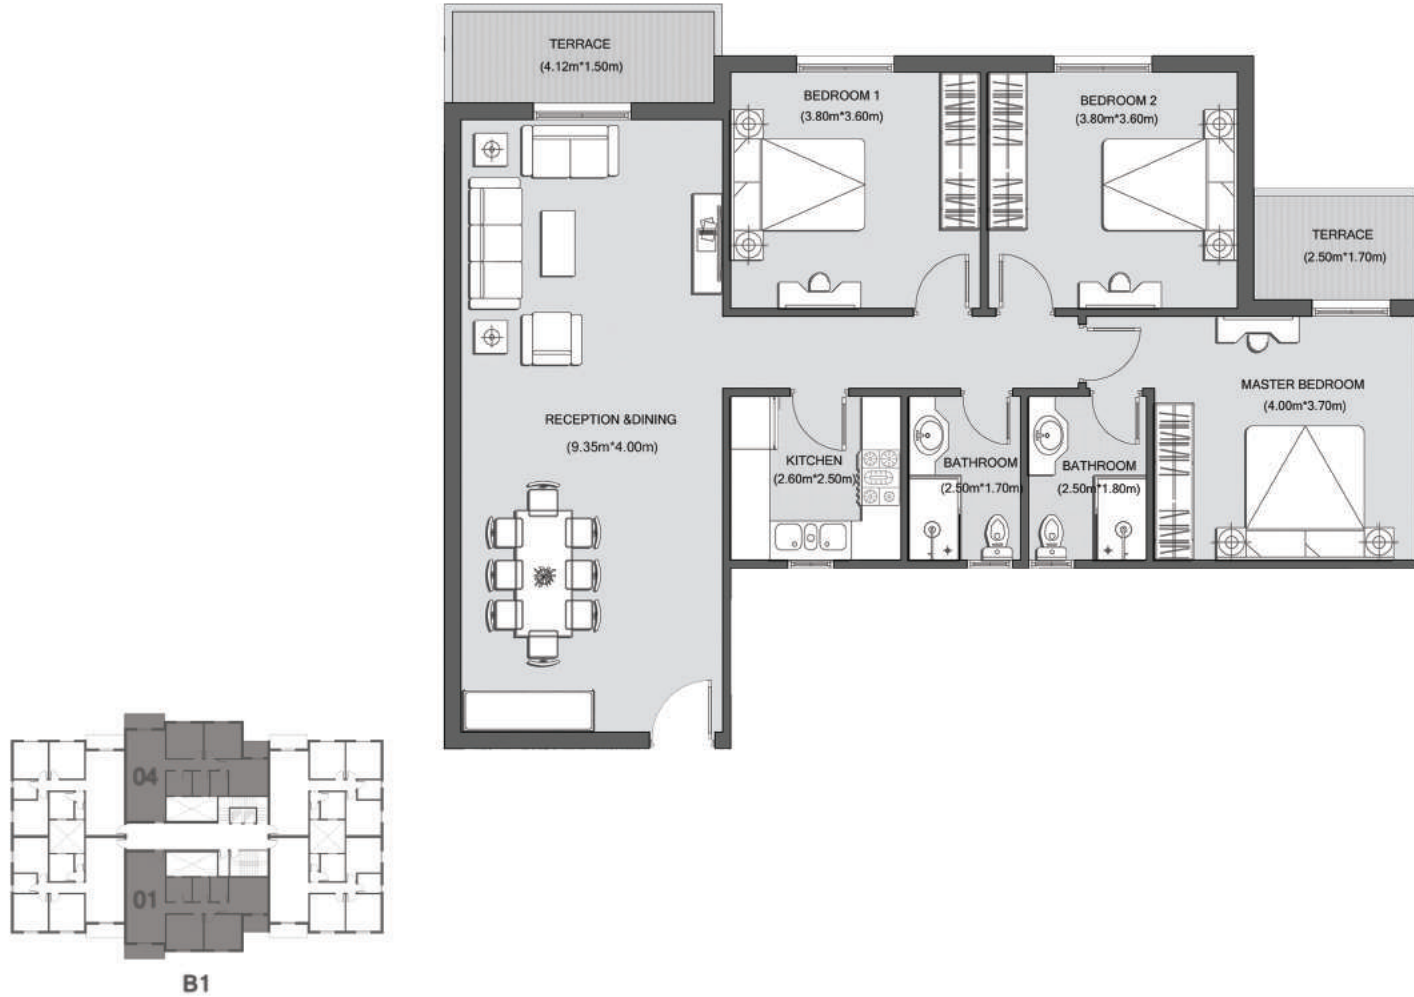

Type B, PENTHOUSE B1/73 - B1/75 , 3 ROOMS

Total Area : 230.9 m²

Roof Terrace : 70.0 m²

B1

ZAVANI

تتويه

جميع الرسومات بغرض التوضيح فقط , المساحات الفعلية قد تختلف عن المساحات المذكورة , جميع الابعاد تقاس من الطبيعة , تحتفظ بروجيت بالحق في اجراء تعديلات طفيفة دون اشعار مسبق المسقط الافقي قد يكون معكوس وفقاً للموقع العام

Type B ,PENTHOUSE B1/74 ,4 ROOMS

Total Area :225.4 m²

Roof Terrace :39.0 m²

B1

ZAVANI

تتويه

جميع الرسومات بغرض التوضيح فقط , المساحات الفعلية قد تختلف عن المساحات المذكورة , جميع الابعاد تقاس من الطبيعة , تحتفظ بروجيت بالحق في اجراء تعديلات طفيفة دون اشعار مسبق المسقط الافقي قد يكون معكوس وفقاً للموقع العام

Type B ,TYPICAL B1/T1 - B1/T4 ,3 ROOMS

Total Area :157.2 m²

ZAVANI

تتويه

جميع الرسومات بغرض التوضيح فقط , المساحات الفعلية قد تختلف عن المساحات المذكورة , جميع الابعاد تقاس من الطبيعة , تحتفظ بروجيت بالحق في اجراء تعديلات طفيفة دون اشعار مسبق المسقط الافقي قد يكون معكوس وفقاً للموقع العام

Type B, GROUND B1/01 , 2 ROOMS

Total Area : 113.7 m²

Graden Area : 35.2 m²

B1

ZAVANI

تتويه

جميع الرسومات بغرض التوضيح فقط , المساحات الفعلية قد تختلف عن المساحات المذكورة , جميع الابعاد تقاس من الطبيعة , تحتفظ بروجيت بالحق في اجراء تعديلات طفيفة دون اشعار مسبق المسقط الافقي قد يكون معكوس وفقاً للموقع العام