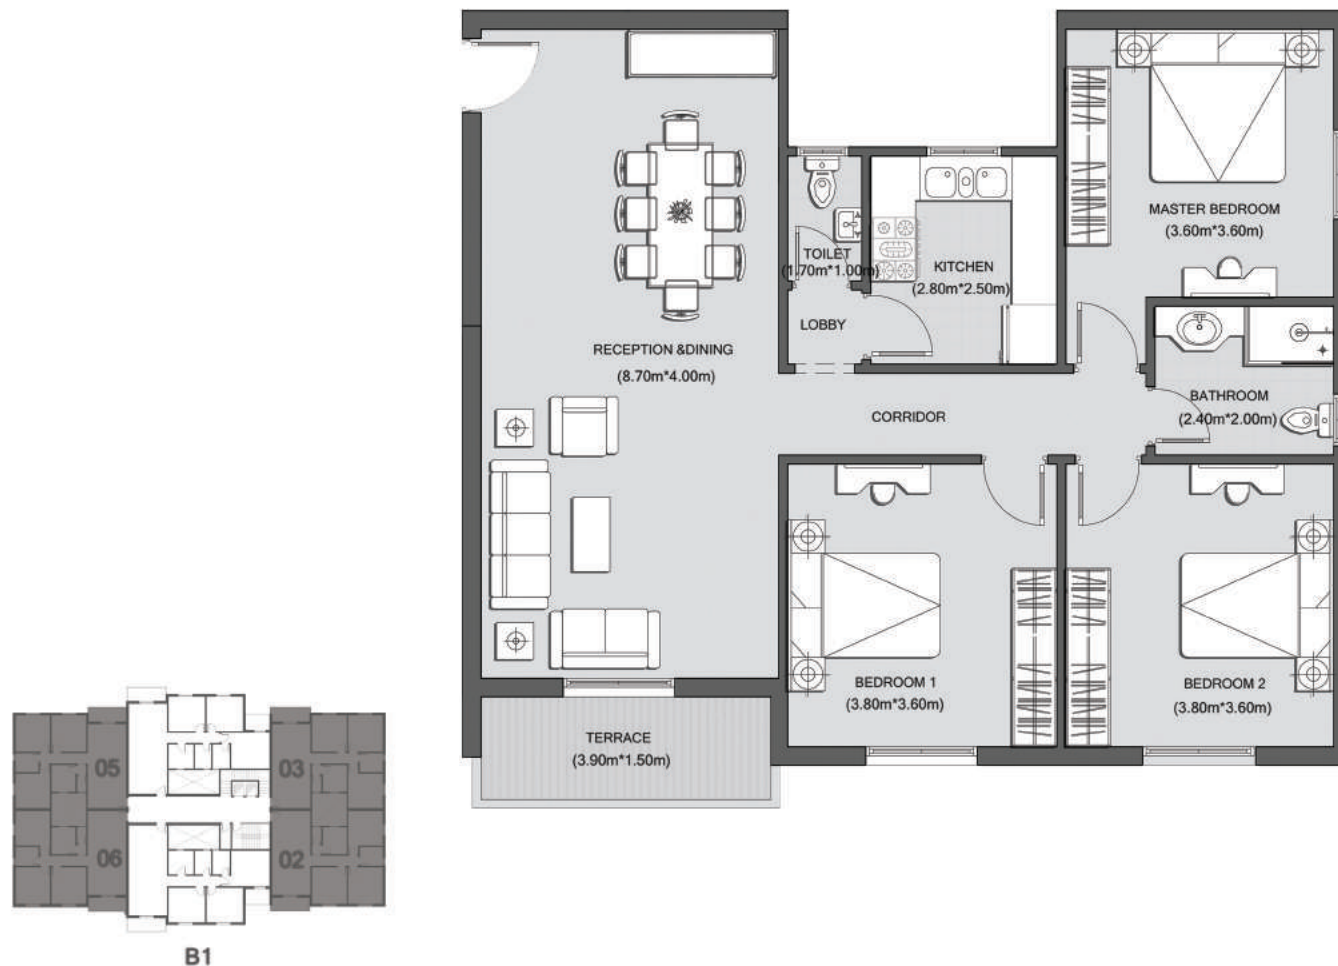

Type B ,TYPICAL B1/T1 - B1/T4 ,3 ROOMS

Total Area :157.2 m²

ZAVANI

تتويه

جميع الرسومات بغرض التوضيح فقط , المساحات الفعلية قد تختلف عن المساحات المذكورة , جميع الابعاد تقاس من الطبيعة , تحتفظ بروجيت بالحق في اجراء تعديلات طفيفة دون اشعار مسبق المسقط الافقي قد يكون معكوس وفقاً للموقع العام

Type B, GROUND B1/01 , 2 ROOMS

Total Area : 113.7 m²

Graden Area : 35.2 m²

B1

ZAVANI

تتويه

جميع الرسومات بغرض التوضيح فقط , المساحات الفعلية قد تختلف عن المساحات المذكورة , جميع الابعاد تقاس من الطبيعة , تحتفظ بروجيت بالحق في اجراء تعديلات طفيفة دون اشعار مسبق المسقط الافقي قد يكون معكوس وفقاً للموقع العام

Type B, TYPICAL, 3 ROOMS

B1/T2 - B1/T3 - B1/T5 - B1/T6

Total Area :143.4 m²

ZAVANI

تتويه

جميع الرسومات بغرض التوضيح فقط , المساحات الفعلية قد تختلف عن المساحات المذكورة , جميع الابعاد تقاس من الطبيعة , تحتفظ بروجيت بالحق في اجراء تعديلات طفيفة دون اشعار مسبق المسقط الافقي قد يكون معكوس وفقاً للموقع العام

Type B, GROUND, 3 ROOMS

B1/01 - B2/02 - B3/03 - B4/04

Total Area : 147.5 m²

Graden Area : 50.4 m²

B1

ZAVANI

تتويه

جميع الرسومات بغرض التوضيح فقط , المساحات الفعلية قد تختلف عن المساحات المذكورة , جميع الابعاد تقاس من الطبيعة , تحتفظ بروجيت بالحق في اجراء تعديلات طفيفة دون اشعار مسبق المسقط الافقي قد يكون معكوس وفقاً للموقع العام