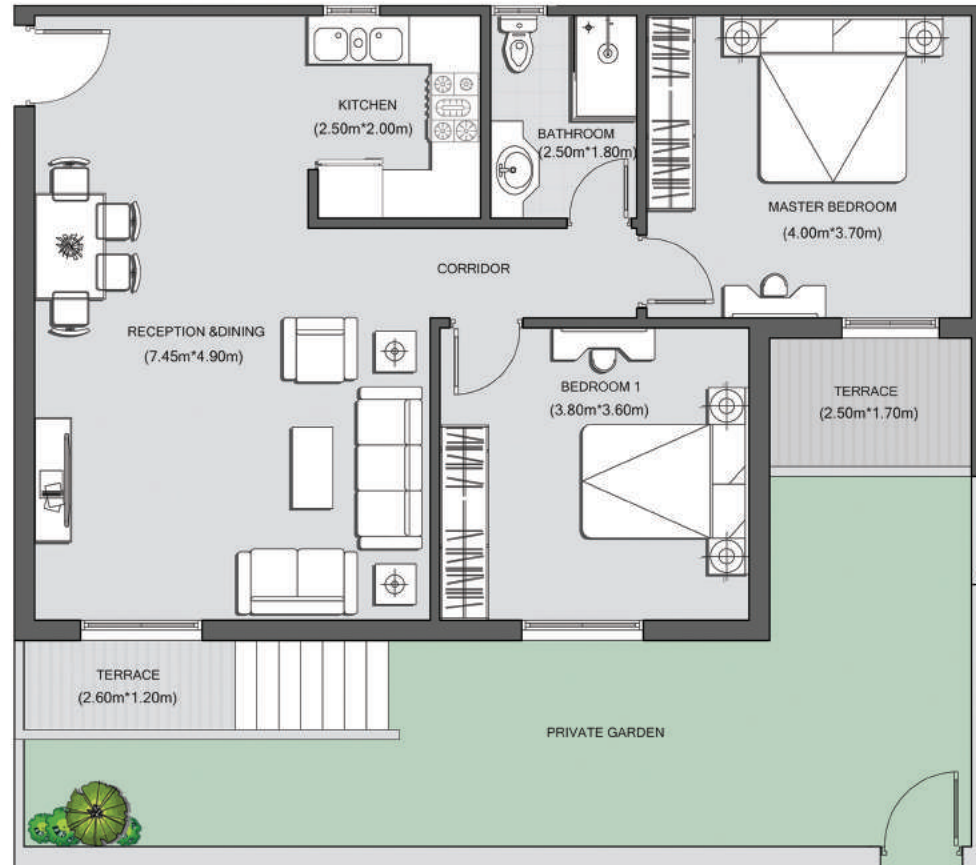

Type B, PENTHOUSE B1/73 - B1/75 , 3 ROOMS

Total Area : 230.9 m²

Roof Terrace : 70.0 m²

B1

ZAVANI

تتويه

جميع الرسومات بغرض التوضيح فقط , المساحات الفعلية قد تختلف عن المساحات المذكورة , جميع الابعاد تقاس من الطبيعة , تحتفظ بروجيت بالحق في اجراء تعديلات طفيفة دون اشعار مسبق المسقط الافقي قد يكون معكوس وفقاً للموقع العام

Type B ,PENTHOUSE B1/74 ,4 ROOMS

Total Area :225.4 m²

Roof Terrace :39.0 m²

B1

ZAVANI

تتويه

جميع الرسومات بغرض التوضيح فقط , المساحات الفعلية قد تختلف عن المساحات المذكورة , جميع الابعاد تقاس من الطبيعة , تحتفظ بروجيت بالحق في اجراء تعديلات طفيفة دون اشعار مسبق المسقط الافقي قد يكون معكوس وفقاً للموقع العام

Type B ,TYPICAL B1/T1 - B1/T4 ,3 ROOMS

Total Area :157.2 m²

ZAVANI

تتويه

جميع الرسومات بغرض التوضيح فقط , المساحات الفعلية قد تختلف عن المساحات المذكورة , جميع الابعاد تقاس من الطبيعة , تحتفظ بروجيت بالحق في اجراء تعديلات طفيفة دون اشعار مسبق المسقط الافقي قد يكون معكوس وفقاً للموقع العام

Type B, GROUND B1/01 , 2 ROOMS

Total Area : 113.7 m²

Graden Area : 35.2 m²

B1

ZAVANI

تتويه

جميع الرسومات بغرض التوضيح فقط , المساحات الفعلية قد تختلف عن المساحات المذكورة , جميع الابعاد تقاس من الطبيعة , تحتفظ بروجيت بالحق في اجراء تعديلات طفيفة دون اشعار مسبق المسقط الافقي قد يكون معكوس وفقاً للموقع العام