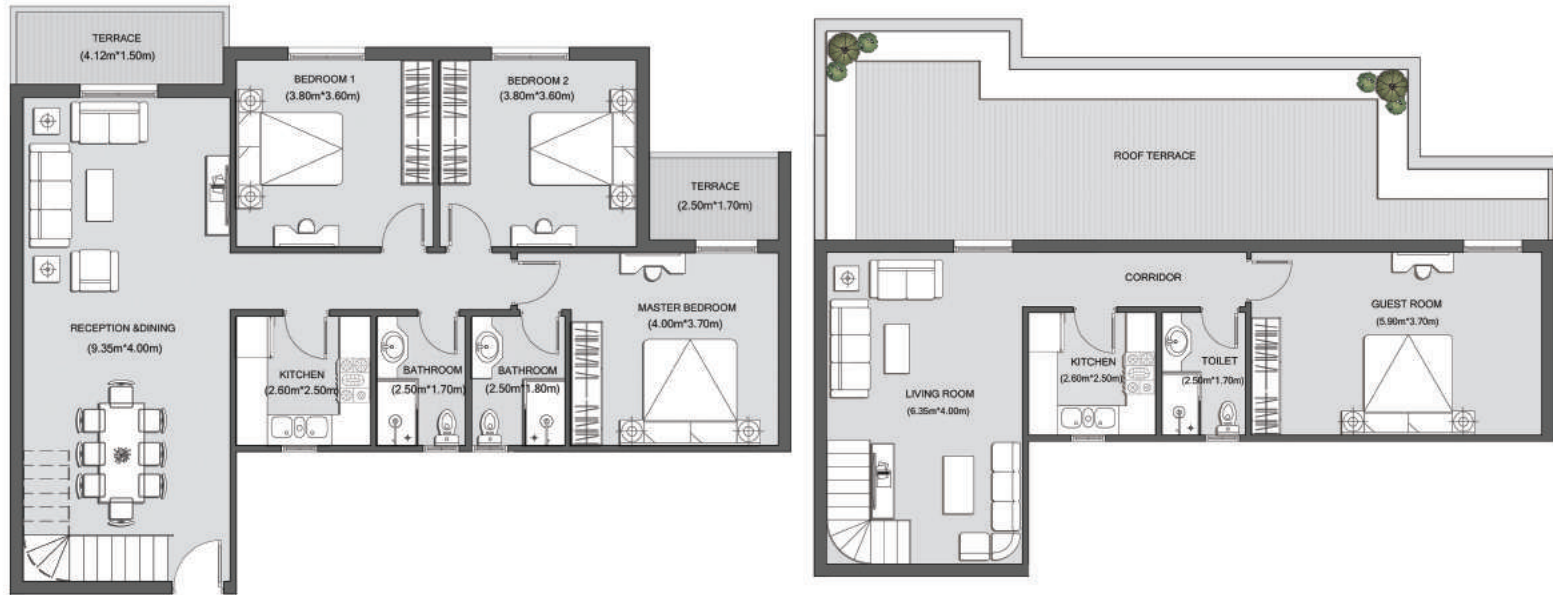

Type B, PENTHOUSE B1/73 - B1/75 , 3 ROOMS

Total Area : 230.9 m²

Roof Terrace : 70.0 m²

B1

ZAVANI

تتويه

جميع الرسومات بغرض التوضيح فقط , المساحات الفعلية قد تختلف عن المساحات المذكورة , جميع الابعاد تقاس من الطبيعة , تحتفظ بروجيت بالحق في اجراء تعديلات طفيفة دون اشعار مسبق المسقط الافقي قد يكون معكوس وفقاً للموقع العام

Type B ,PENTHOUSE B1/74 ,4 ROOMS

Total Area :225.4 m²

Roof Terrace :39.0 m²

B1

ZAVANI

تتويه

جميع الرسومات بغرض التوضيح فقط , المساحات الفعلية قد تختلف عن المساحات المذكورة , جميع الابعاد تقاس من الطبيعة , تحتفظ بروجيت بالحق في اجراء تعديلات طفيفة دون اشعار مسبق المسقط الافقي قد يكون معكوس وفقاً للموقع العام

Type B ,TYPICAL B1/T1 - B1/T4 ,3 ROOMS

Total Area :157.2 m²

ZAVANI

تتويه

جميع الرسومات بغرض التوضيح فقط , المساحات الفعلية قد تختلف عن المساحات المذكورة , جميع الابعاد تقاس من الطبيعة , تحتفظ بروجيت بالحق في اجراء تعديلات طفيفة دون اشعار مسبق المسقط الافقي قد يكون معكوس وفقاً للموقع العام

Type B, GROUND B1/01 , 2 ROOMS

Total Area : 113.7 m²

Graden Area : 35.2 m²

B1

ZAVANI

تتويه

جميع الرسومات بغرض التوضيح فقط , المساحات الفعلية قد تختلف عن المساحات المذكورة , جميع الابعاد تقاس من الطبيعة , تحتفظ بروجيت بالحق في اجراء تعديلات طفيفة دون اشعار مسبق المسقط الافقي قد يكون معكوس وفقاً للموقع العام