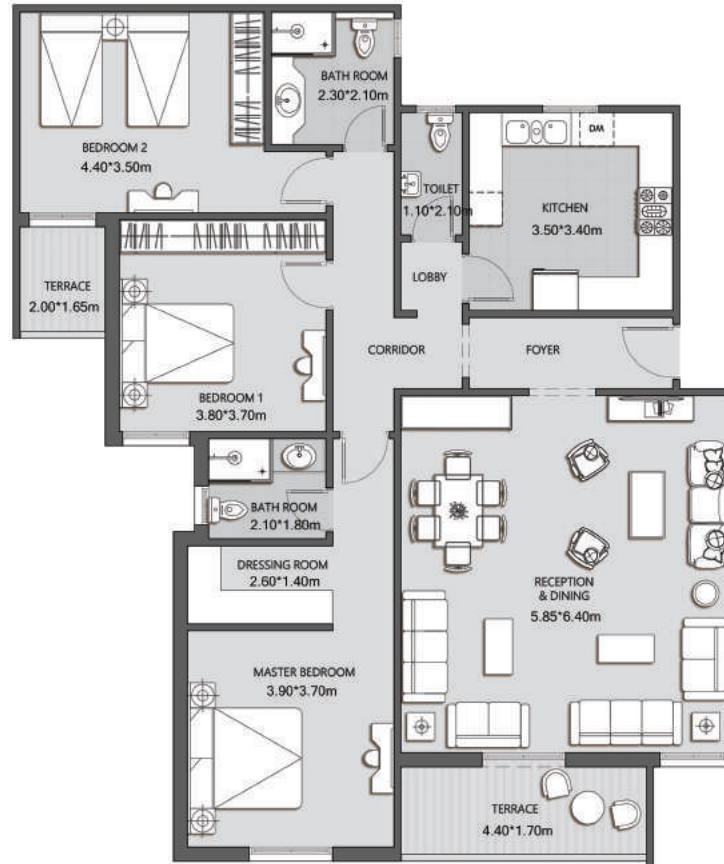

Type C, PENTHOUSE C1/72 - C2/72 , 5 ROOMS

Total Area :260.1 m²

Roof Terrace :132.2 m²

ZAVANI

تتويه

جميع الرسومات بغرض التوضيح فقط , المساحات الفعلية قد تختلف عن المساحات المذكورة , جميع الابعاد تقاس من الطبيعة , تحتفظ بروجيت بالحق في اجراء تعديلات طفيفة دون اشعار مسبق المسقط الافقي قد يكون معكوس وفقاً للموقع العام

Type C, TYPICAL C1/T2 - C2/T2 , 4 ROOMS

Total Area :207.2 m²

ZAVANI

تتويه

جميع الرسومات بغرض التوضيح فقط , المساحات الفعلية قد تختلف عن المساحات المذكورة , جميع الابعاد تقاس من الطبيعة , تحتفظ بروجيت بالحق في اجراء تعديلات طفيفة دون اشعار مسبق المسقط الافقي قد يكون معكوس وفقاً للموقع العام

Type C, TYPICAL C1/T3 - C2/T3 , 3 ROOMS

Total Area :189.7 m²

ZAVANI

تتويه

جميع الرسومات بغرض التوضيح فقط , المساحات الفعلية قد تختلف عن المساحات المذكورة , جميع الابعاد تقاس من الطبيعة , تحتفظ بروجيت بالحق في اجراء تعديلات طفيفة دون اشعار مسبق المسقط الافقي قد يكون معكوسا وفقا للموقع العام

Type C, TYPICAL C1/T4 - C2/T4 , 3 ROOMS

Total Area :195.3 m²

ZAVANI

تتويه

جميع الرسومات بغرض التوضيح فقط , المساحات الفعلية قد تختلف عن المساحات المذكورة , جميع الابعاد تقاس من الطبيعة , تحتفظ بروجيت بالحق في اجراء تعديلات طفيفة دون اشعار مسبق المسقط الافقي قد يكون معكوس وفقاً للموقع العام