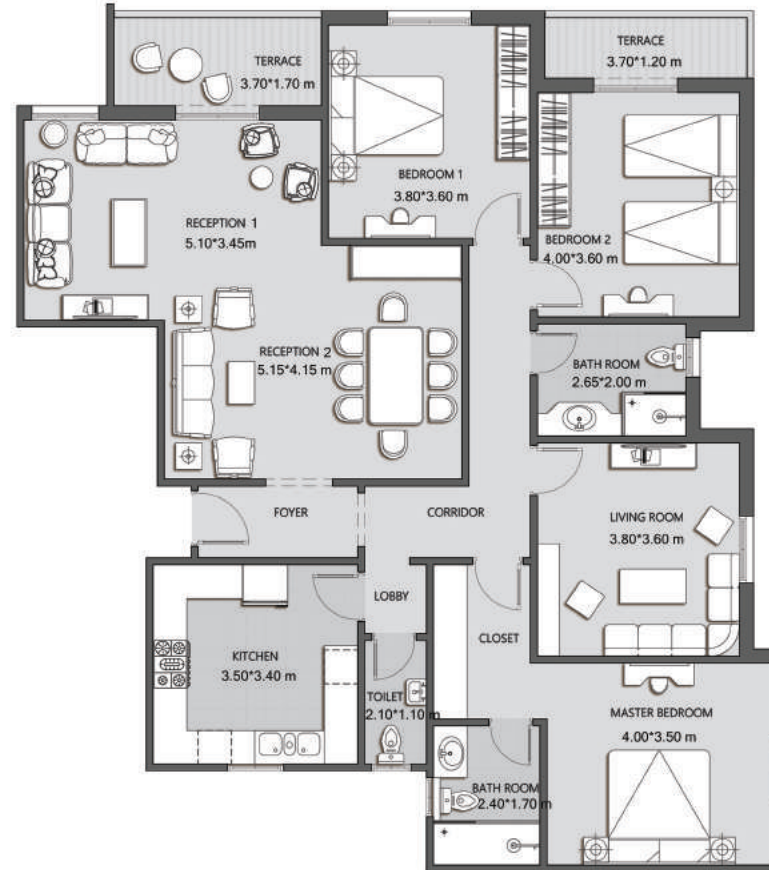

Type C, PENTHOUSE C1/73 - C2/73 , 4 ROOMS

Total Area :275.3 m²

Roof Terrace :59.5 m²

ZAVANI

تتويه

جميع الرسومات بغرض التوضيح فقط , المساحات الفعلية قد تختلف عن المساحات المذكورة , جميع الابعاد تقاس من الطبيعة , تحتفظ بروجيت بالحق في اجراء تعديلات طفيفة دون اشعار مسبق المسقط الافقي قد يكون معكوس وفقاً للموقع العام

Type C, TYPICAL C1/T1 - C2/T1 , 4 ROOMS

Total Area :220.3 m²

ZAVANI

تتويه

جميع الرسومات بغرض التوضيح فقط , المساحات الفعلية قد تختلف عن المساحات المذكورة , جميع الابعاد تقاس من الطبيعة , تحتفظ بروجيت بالحق في اجراء تعديلات طفيفة دون اشعار مسبق المسقط الافقي قد يكون معكوس وفقاً للموقع العام

Type C, TYPICAL C1/T2 - C2/T2 , 4 ROOMS

Total Area :207.2 m²

ZAVANI

تتويه

جميع الرسومات بغرض التوضيح فقط , المساحات الفعلية قد تختلف عن المساحات المذكورة , جميع الابعاد تقاس من الطبيعة , تحتفظ بروجيت بالحق في اجراء تعديلات طفيفة دون اشعار مسبق المسقط الافقي قد يكون معكوس وفقاً للموقع العام

Type C, TYPICAL C1/T3 - C2/T3 , 3 ROOMS

Total Area :189.7 m²

ZAVANI

تتويه

جميع الرسومات بغرض التوضيح فقط , المساحات الفعلية قد تختلف عن المساحات المذكورة , جميع الابعاد تقاس من الطبيعة , تحتفظ بروجيت بالحق في اجراء تعديلات طفيفة دون اشعار مسبق المسقط الافقي قد يكون معكوسا وفقا للموقع العام