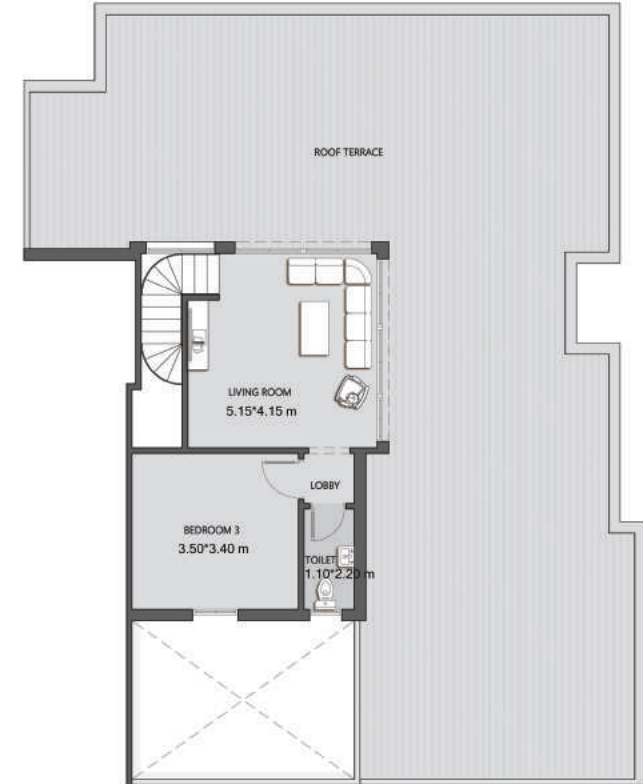

Type C, GROUND C1/03 - C2/03 , 3 ROOMS

Total Area : 189.7 m²

Graden Area : 79.3 m²

ZAVANI

تتويه

جميع الرسومات بغرض التوضيح فقط , المساحات الفعلية قد تختلف عن المساحات المذكورة , جميع الابعاد تقاس من الطبيعة , تحتفظ بروجيت بالحق في اجراء تعديلات طفيفة دون اشعار مسبق المسقط الافقي قد يكون معكوس وفقاً للموقع العام

Type C, GROUND C1/04 - C2/04 , 3 ROOMS

Total Area : 186.9 m²

Graden Area : 73.8 m²

ZAVANI

تتويه

جميع الرسومات بغرض التوضيح فقط , المساحات الفعلية قد تختلف عن المساحات المذكورة , جميع الابعاد تقاس من الطبيعة , تحتفظ بروجيت بالحق في اجراء تعديلات طفيفة دون اشعار مسبق المسقط الافقي قد يكون معكوس وفقاً للموقع العام

Type C, PENTHOUSE C1/72 - C2/72 , 5 ROOMS

Total Area :260.1 m²

Roof Terrace :132.2 m²

ZAVANI

تتويه

جميع الرسومات بغرض التوضيح فقط , المساحات الفعلية قد تختلف عن المساحات المذكورة , جميع الابعاد تقاس من الطبيعة , تحتفظ بروجيت بالحق في اجراء تعديلات طفيفة دون اشعار مسبق المسقط الافقي قد يكون معكوس وفقاً للموقع العام

Type C, PENTHOUSE C1/73 - C2/73 , 4 ROOMS

Total Area :275.3 m²

Roof Terrace :59.5 m²

ZAVANI

تتويه

جميع الرسومات بغرض التوضيح فقط , المساحات الفعلية قد تختلف عن المساحات المذكورة , جميع الابعاد تقاس من الطبيعة , تحتفظ بروجيت بالحق في اجراء تعديلات طفيفة دون اشعار مسبق المسقط الافقي قد يكون معكوس وفقاً للموقع العام