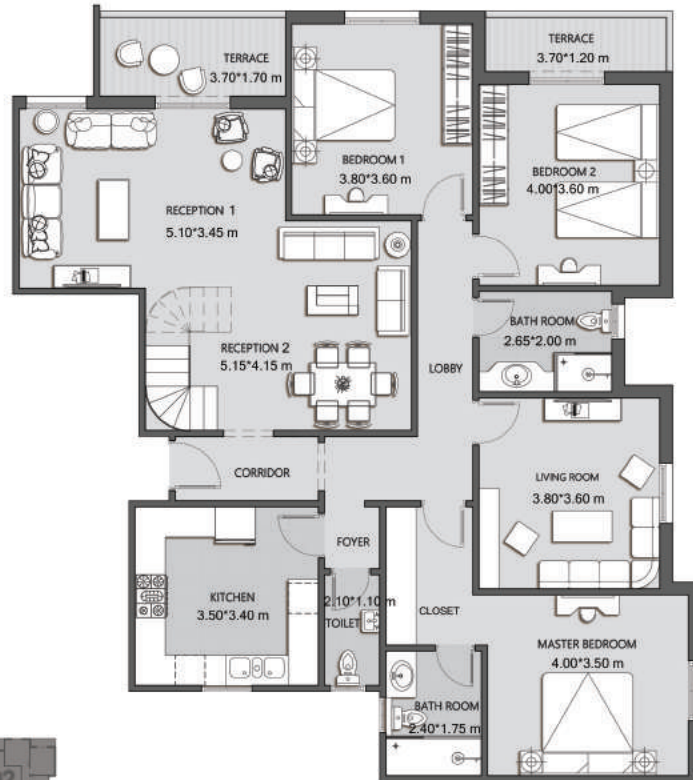

Type C, GROUND C1/03 - C2/03 , 3 ROOMS

Total Area : 189.7 m²

Graden Area : 79.3 m²

ZAVANI

تتويه

جميع الرسومات بغرض التوضيح فقط , المساحات الفعلية قد تختلف عن المساحات المذكورة , جميع الابعاد تقاس من الطبيعة , تحتفظ بروجيت بالحق في اجراء تعديلات طفيفة دون اشعار مسبق المسقط الافقي قد يكون معكوس وفقاً للموقع العام

Type C, GROUND C1/04 - C2/04 , 3 ROOMS

Total Area : 186.9 m²

Graden Area : 73.8 m²

ZAVANI

تتويه

جميع الرسومات بغرض التوضيح فقط , المساحات الفعلية قد تختلف عن المساحات المذكورة , جميع الابعاد تقاس من الطبيعة , تحتفظ بروجيت بالحق في اجراء تعديلات طفيفة دون اشعار مسبق المسقط الافقي قد يكون معكوس وفقاً للموقع العام

Type C, PENTHOUSE C1/72 - C2/72 , 5 ROOMS

Total Area :260.1 m²

Roof Terrace :132.2 m²

ZAVANI

تتويه

جميع الرسومات بغرض التوضيح فقط , المساحات الفعلية قد تختلف عن المساحات المذكورة , جميع الابعاد تقاس من الطبيعة , تحتفظ بروجيت بالحق في اجراء تعديلات طفيفة دون اشعار مسبق المسقط الافقي قد يكون معكوس وفقاً للموقع العام

Type C, PENTHOUSE C1/73 - C2/73 , 4 ROOMS

Total Area :275.3 m²

Roof Terrace :59.5 m²

ZAVANI

تتويه

جميع الرسومات بغرض التوضيح فقط , المساحات الفعلية قد تختلف عن المساحات المذكورة , جميع الابعاد تقاس من الطبيعة , تحتفظ بروجيت بالحق في اجراء تعديلات طفيفة دون اشعار مسبق المسقط الافقي قد يكون معكوس وفقاً للموقع العام