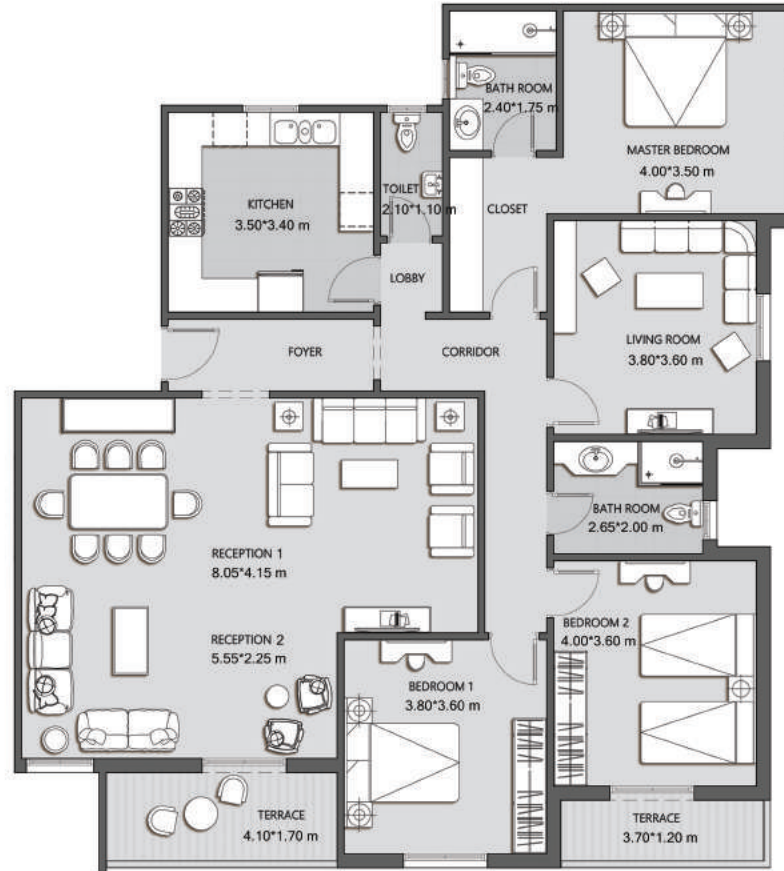

Type C, PENTHOUSE C1/72 - C2/72 , 5 ROOMS

Total Area :260.1 m²

Roof Terrace :132.2 m²

ZAVANI

تتويه

جميع الرسومات بغرض التوضيح فقط , المساحات الفعلية قد تختلف عن المساحات المذكورة , جميع الابعاد تقاس من الطبيعة , تحتفظ بروجيت بالحق في اجراء تعديلات طفيفة دون اشعار مسبق المسقط الافقي قد يكون معكوس وفقاً للموقع العام

Type C, PENTHOUSE C1/73 - C2/73 , 4 ROOMS

Total Area :275.3 m²

Roof Terrace :59.5 m²

ZAVANI

تتويه

جميع الرسومات بغرض التوضيح فقط , المساحات الفعلية قد تختلف عن المساحات المذكورة , جميع الابعاد تقاس من الطبيعة , تحتفظ بروجيت بالحق في اجراء تعديلات طفيفة دون اشعار مسبق المسقط الافقي قد يكون معكوس وفقاً للموقع العام

Type C, TYPICAL C1/T1 - C2/T1 , 4 ROOMS

Total Area :220.3 m²

ZAVANI

تتويه

جميع الرسومات بغرض التوضيح فقط , المساحات الفعلية قد تختلف عن المساحات المذكورة , جميع الابعاد تقاس من الطبيعة , تحتفظ بروجيت بالحق في اجراء تعديلات طفيفة دون اشعار مسبق المسقط الافقي قد يكون معكوس وفقاً للموقع العام