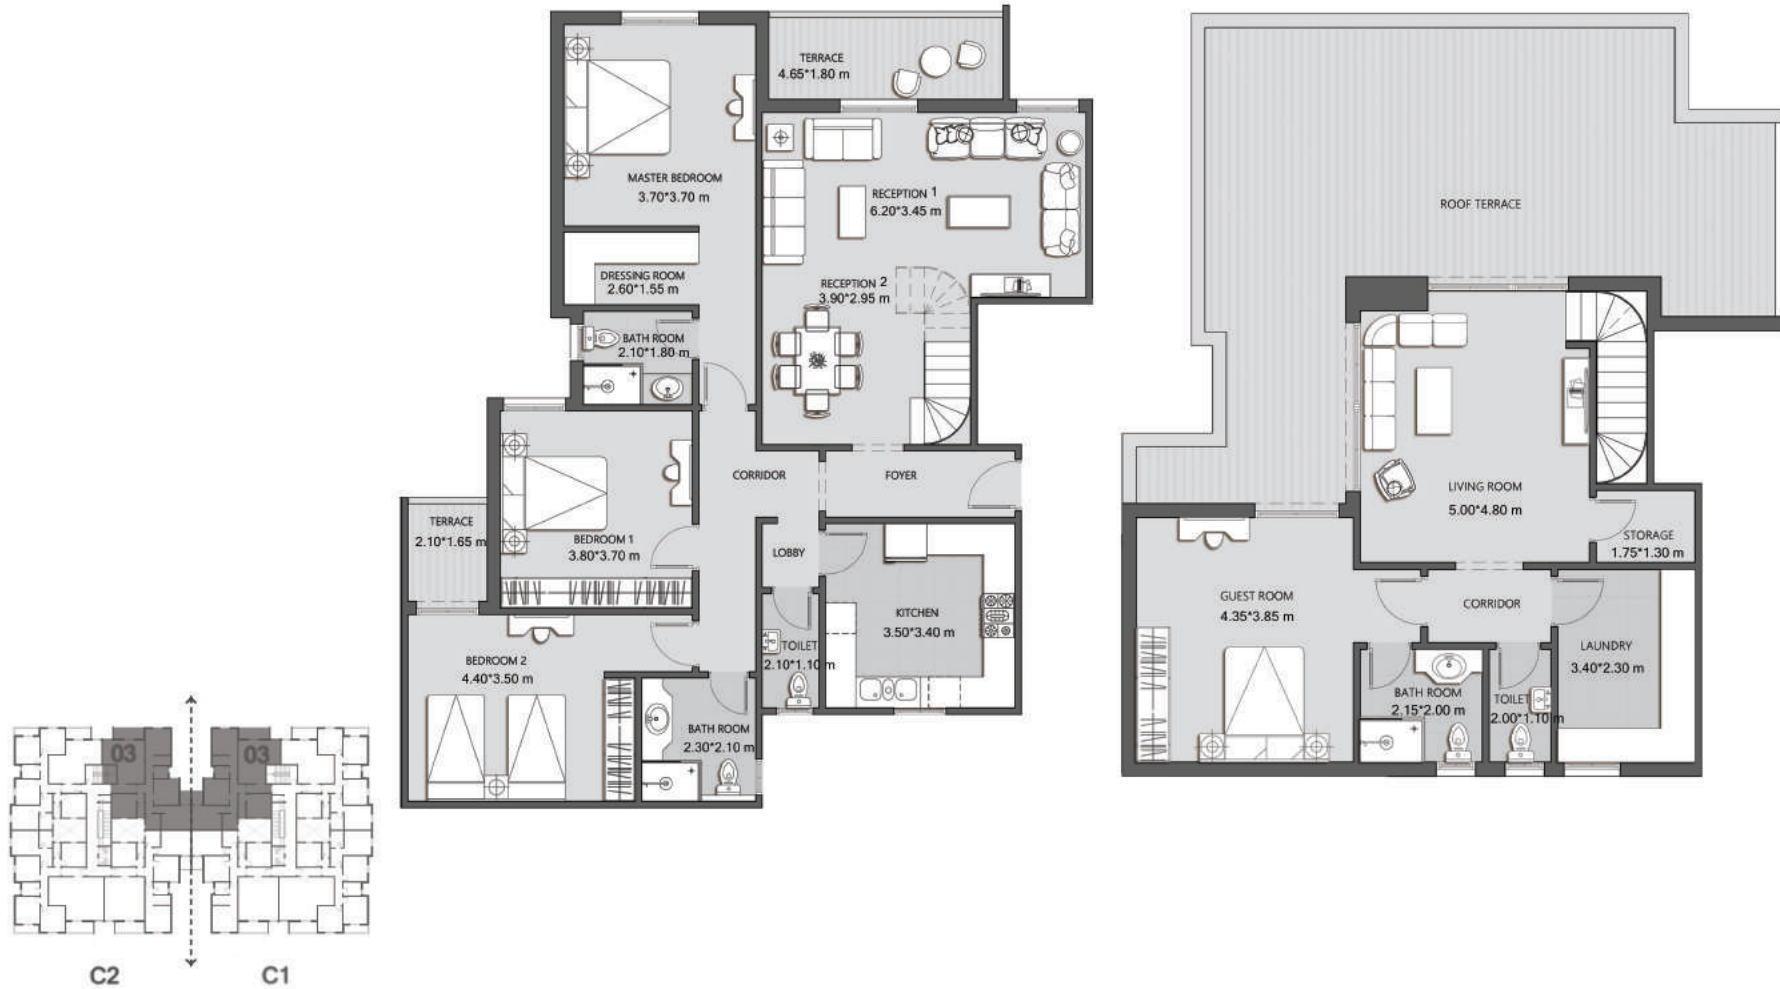

Type C, GROUND C1/04 - C2/04 , 3 ROOMS

Total Area : 186.9 m²

Graden Area : 73.8 m²

ZAVANI

تتويه

جميع الرسومات بغرض التوضيح فقط , المساحات الفعلية قد تختلف عن المساحات المذكورة , جميع الابعاد تقاس من الطبيعة , تحتفظ بروجيت بالحق في اجراء تعديلات طفيفة دون اشعار مسبق المسقط الافقي قد يكون معكوس وفقاً للموقع العام

Type C, PENTHOUSE C1/72 - C2/72 , 5 ROOMS

Total Area :260.1 m²

Roof Terrace :132.2 m²

ZAVANI

تتويه

جميع الرسومات بغرض التوضيح فقط , المساحات الفعلية قد تختلف عن المساحات المذكورة , جميع الابعاد تقاس من الطبيعة , تحتفظ بروجيت بالحق في اجراء تعديلات طفيفة دون اشعار مسبق المسقط الافقي قد يكون معكوس وفقاً للموقع العام

Type C, PENTHOUSE C1/73 - C2/73 , 4 ROOMS

Total Area :275.3 m²

Roof Terrace :59.5 m²

ZAVANI

تتويه

جميع الرسومات بغرض التوضيح فقط , المساحات الفعلية قد تختلف عن المساحات المذكورة , جميع الابعاد تقاس من الطبيعة , تحتفظ بروجيت بالحق في اجراء تعديلات طفيفة دون اشعار مسبق المسقط الافقي قد يكون معكوس وفقاً للموقع العام

Type C, TYPICAL C1/T1 - C2/T1 , 4 ROOMS

Total Area :220.3 m²

ZAVANI

تتويه

جميع الرسومات بغرض التوضيح فقط , المساحات الفعلية قد تختلف عن المساحات المذكورة , جميع الابعاد تقاس من الطبيعة , تحتفظ بروجيت بالحق في اجراء تعديلات طفيفة دون اشعار مسبق المسقط الافقي قد يكون معكوس وفقاً للموقع العام