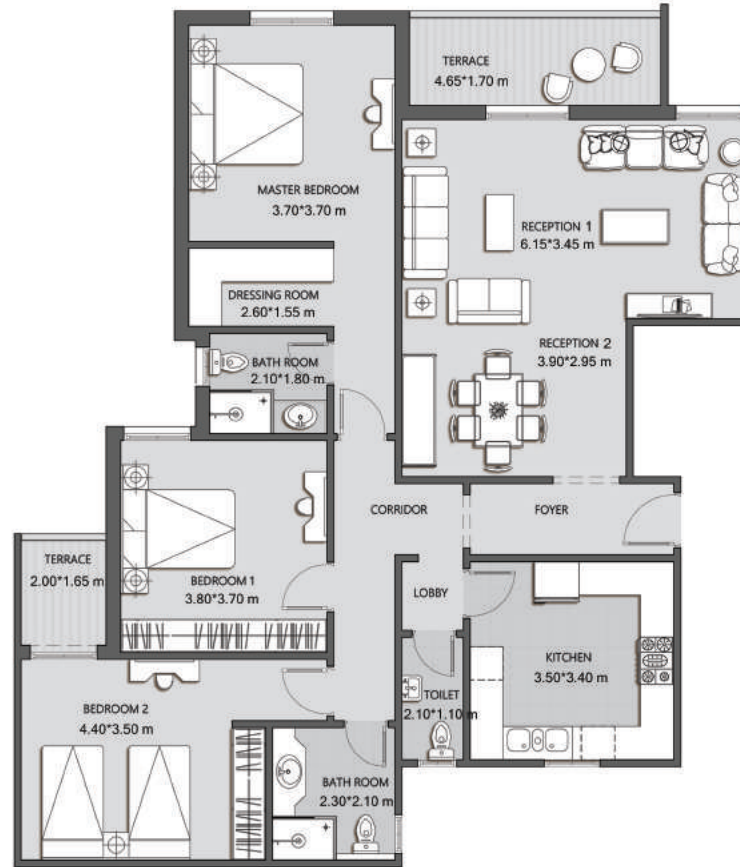

Type C, TYPICAL C1/T1 - C2/T1 , 4 ROOMS

Total Area :220.3 m²

ZAVANI

تتويه

جميع الرسومات بغرض التوضيح فقط , المساحات الفعلية قد تختلف عن المساحات المذكورة , جميع الابعاد تقاس من الطبيعة , تحتفظ بروجيت بالحق في اجراء تعديلات طفيفة دون اشعار مسبق المسقط الافقي قد يكون معكوس وفقاً للموقع العام

Type C, TYPICAL C1/T2 - C2/T2 , 4 ROOMS

Total Area :207.2 m²

ZAVANI

تتويه

جميع الرسومات بغرض التوضيح فقط , المساحات الفعلية قد تختلف عن المساحات المذكورة , جميع الابعاد تقاس من الطبيعة , تحتفظ بروجيت بالحق في اجراء تعديلات طفيفة دون اشعار مسبق المسقط الافقي قد يكون معكوس وفقاً للموقع العام

Type C, TYPICAL C1/T3 - C2/T3 , 3 ROOMS

Total Area :189.7 m²

ZAVANI

تتويه

جميع الرسومات بغرض التوضيح فقط , المساحات الفعلية قد تختلف عن المساحات المذكورة , جميع الابعاد تقاس من الطبيعة , تحتفظ بروجيت بالحق في اجراء تعديلات طفيفة دون اشعار مسبق المسقط الافقي قد يكون معكوسا وفقا للموقع العام

Type C, TYPICAL C1/T4 - C2/T4 , 3 ROOMS

Total Area :195.3 m²

ZAVANI

تتويه

جميع الرسومات بغرض التوضيح فقط , المساحات الفعلية قد تختلف عن المساحات المذكورة , جميع الابعاد تقاس من الطبيعة , تحتفظ بروجيت بالحق في اجراء تعديلات طفيفة دون اشعار مسبق المسقط الافقي قد يكون معكوس وفقاً للموقع العام