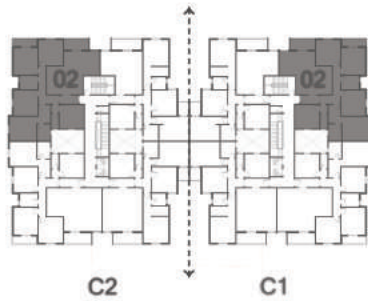

Type C, PENTHOUSE C1/72 - C2/72 , 5 ROOMS

Total Area :260.1 m²

Roof Terrace :132.2 m²

ZAVANI

تتويه

جميع الرسومات بغرض التوضيح فقط , المساحات الفعلية قد تختلف عن المساحات المذكورة , جميع الابعاد تقاس من الطبيعة , تحتفظ بروجيت بالحق في اجراء تعديلات طفيفة دون اشعار مسبق المسقط الافقي قد يكون معكوس وفقاً للموقع العام