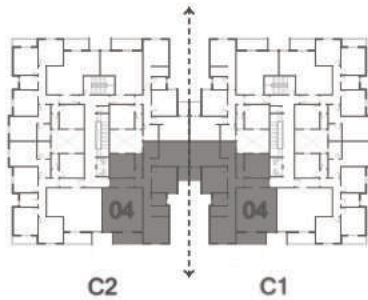

Type C, TYPICAL C1/T3 - C2/T3 , 3 ROOMS

Total Area :189.7 m²

ZAVANI

تتويه

جميع الرسومات بغرض التوضيح فقط , المساحات الفعلية قد تختلف عن المساحات المذكورة , جميع الابعاد تقاس من الطبيعة , تحتفظ بروجيت بالحق في اجراء تعديلات طفيفة دون اشعار مسبق المسقط الافقي قد يكون معكوسا وفقا للموقع العام

Type C, TYPICAL C1/T4 - C2/T4 , 3 ROOMS

Total Area :195.3 m²

ZAVANI

تتويه

جميع الرسومات بغرض التوضيح فقط , المساحات الفعلية قد تختلف عن المساحات المذكورة , جميع الابعاد تقاس من الطبيعة , تحتفظ بروجيت بالحق في اجراء تعديلات طفيفة دون اشعار مسبق المسقط الافقي قد يكون معكوس وفقاً للموقع العام