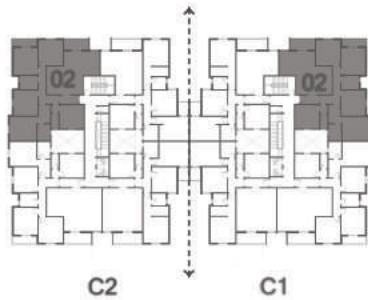

Type C, TYPICAL C1/T1 - C2/T1 , 4 ROOMS

Total Area :220.3 m²

ZAVANI

تتويه

جميع الرسومات بغرض التوضيح فقط , المساحات الفعلية قد تختلف عن المساحات المذكورة , جميع الابعاد تقاس من الطبيعة , تحتفظ بروجيت بالحق في اجراء تعديلات طفيفة دون اشعار مسبق المسقط الافقي قد يكون معكوس وفقاً للموقع العام

Type C, TYPICAL C1/T2 - C2/T2 , 4 ROOMS

Total Area :207.2 m²

ZAVANI

تتويه

جميع الرسومات بغرض التوضيح فقط , المساحات الفعلية قد تختلف عن المساحات المذكورة , جميع الابعاد تقاس من الطبيعة , تحتفظ بروجيت بالحق في اجراء تعديلات طفيفة دون اشعار مسبق المسقط الافقي قد يكون معكوس وفقاً للموقع العام