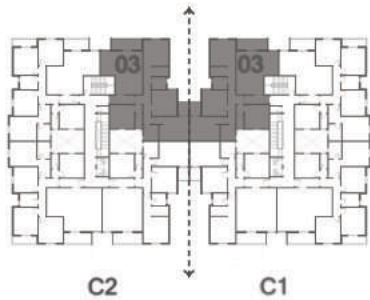

Type C, TYPICAL C1/T2 - C2/T2 , 4 ROOMS

Total Area :207.2 m²

ZAVANI

تتويه

جميع الرسومات بغرض التوضيح فقط , المساحات الفعلية قد تختلف عن المساحات المذكورة , جميع الابعاد تقاس من الطبيعة , تحتفظ بروجيت بالحق في اجراء تعديلات طفيفة دون اشعار مسبق المسقط الافقي قد يكون معكوس وفقاً للموقع العام

Type C, TYPICAL C1/T3 - C2/T3 , 3 ROOMS

Total Area :189.7 m²

ZAVANI

تتويه

جميع الرسومات بغرض التوضيح فقط , المساحات الفعلية قد تختلف عن المساحات المذكورة , جميع الابعاد تقاس من الطبيعة , تحتفظ بروجيت بالحق في اجراء تعديلات طفيفة دون اشعار مسبق المسقط الافقي قد يكون معكوسا وفقا للموقع العام