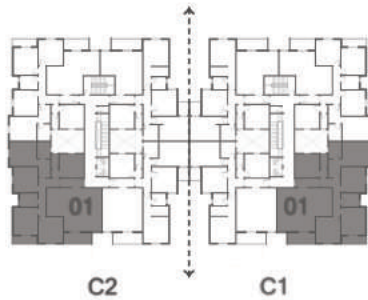

Type C, PENTHOUSE C1/73 - C2/73 , 4 ROOMS

Total Area :275.3 m²

Roof Terrace :59.5 m²

ZAVANI

تتويه

جميع الرسومات بغرض التوضيح فقط , المساحات الفعلية قد تختلف عن المساحات المذكورة , جميع الابعاد تقاس من الطبيعة , تحتفظ بروجيت بالحق في اجراء تعديلات طفيفة دون اشعار مسبق المسقط الافقي قد يكون معكوس وفقاً للموقع العام

Type C, TYPICAL C1/T1 - C2/T1 , 4 ROOMS

Total Area :220.3 m²

ZAVANI

تتويه

جميع الرسومات بغرض التوضيح فقط , المساحات الفعلية قد تختلف عن المساحات المذكورة , جميع الابعاد تقاس من الطبيعة , تحتفظ بروجيت بالحق في اجراء تعديلات طفيفة دون اشعار مسبق المسقط الافقي قد يكون معكوس وفقاً للموقع العام